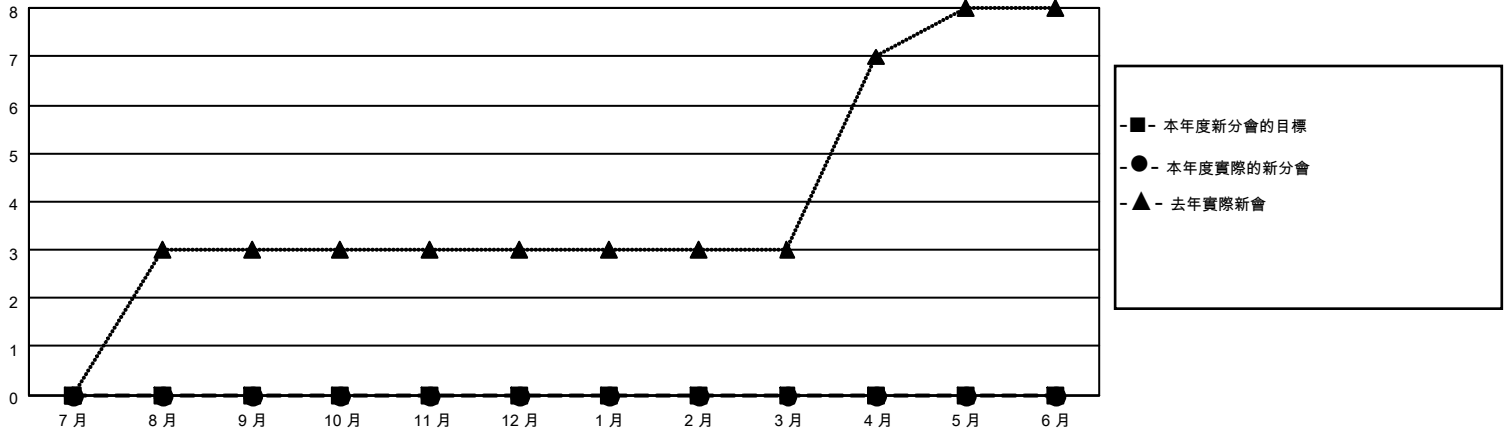

# MONTHLY MEMBERSHIP PROGRESS REPORT

地點 REP OF CHINA

District 300C3

Results as of: 3/31/2021

分會			
成果 2020-2021			
季	新分會目標	新會	會員流失的分會
7月/8月/9月	0	0	0
10月/11月/12月	0	0	0
1月/2月/3月	0	0	0
4月/5月/6月	0	0	0

位會員@每位須繳			
成果 2020-2021			
季	會員淨增長目標	實際會員增長數	實際退會會員 (包括轉會)
7月/8月/9月	0	442	166
10月/11月/12月	0	104	166
1月/2月/3月	0	99	33
4月/5月/6月	0	0	0

目標與實際新會累積

目標和實際會員累積

已取消的分會: 0	93 CLUBS OF 96 增添1位或以上的會員	<b>性別分佈</b> 男                    3,478 (70.53%) 女                    1,453 (29.47%)
<b>放棄的會員</b> 過世                    8 分會已取消            0 其他                    357 <hr/> 總計                    365	<a href="#">點擊這裡取得累計會員數據</a>	總計家庭單位會員數                    653  支付減半會費的家庭會員                393