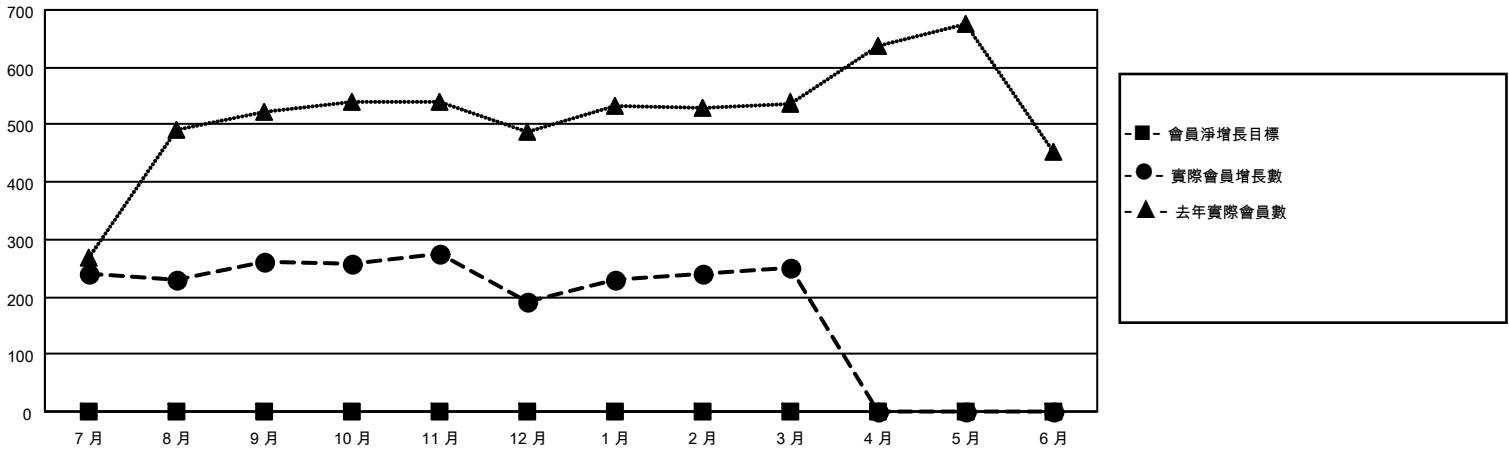

# MONTHLY MEMBERSHIP PROGRESS REPORT

地點 REP OF CHINA

District 300C3

Results as of: 3/31/2021

分會			
成果 2020-2021			
季	新分會目標	新會	會員流失的分會
7月/8月/9月	0	0	0
10月/11月/12月	0	0	0
1月/2月/3月	0	0	0
4月/5月/6月	0	0	0

位會員@每位須繳			
成果 2020-2021			
季	會員淨增長目標	實際會員增長數	實際退會會員 (包括轉會)
7月/8月/9月	0	442	166
10月/11月/12月	0	104	166
1月/2月/3月	0	99	33
4月/5月/6月	0	0	0

目標與實際新會累積

目標和實際會員累積

已取消的分會: 0	93 CLUBS OF 96 增添1位或以上的會員	<b>性別分佈</b> 男                    3,478 (70.53%) 女                    1,453 (29.47%)
<b>放棄的會員</b> 過世                    8 分會已取消            0 其他                    357 <hr/> 總計                    365	<a href="#">點擊這裡取得累計會員數據</a>	總計家庭單位會員數                    653  支付減半會費的家庭會員                393